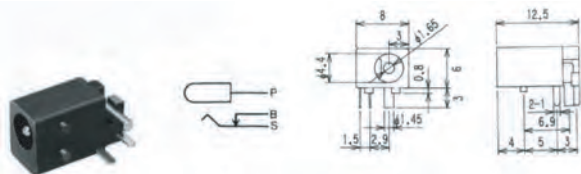

◆ DC プラグ & ジャック ◆

■ M04-260DJ

RoHS 非対応品