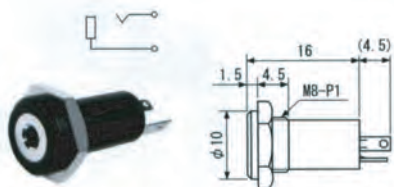

◆ DC・単頭プラグ&ジャック ◆

■ MJ-165H

RoHS 対応品は-Rを追記