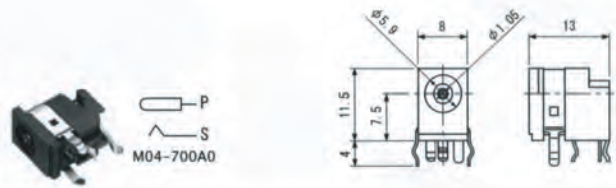

RoHS 対応品

◆ DC プラグ & ジャック ◆

■ 電圧区分4 適合品
EIAJ RC5320A TYPE4
φ5.5x3.3 DC13.5V 2A

■ M04-700A0
RoHS 対応品

■ M04-390DJ
RoHS 対応品

■ MJ-084N
RoHS 対応品

■ 電圧区分5 適合品
EIAJ RC5320A TYPE5
φ6.5x4.3 DC18V 2A

■ MP-205
RoHS 対応品は-Rを追記