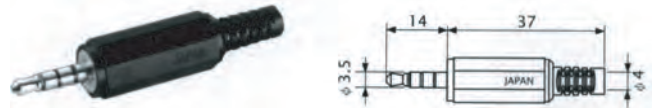

■ MJ-073

RoHS 対応品は-Rを追記

■ φ3.5-4極小型 単頭プラグ & ジャック

■ MP-435

RoHS 非対応品

■ MP-435LN

RoHS 非対応品

■ MJ-064H