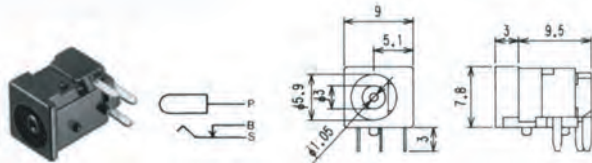

RoHS 対応品

◆ DC プラグ & ジャック ◆

■ 電圧区分4 適合品
EIAJ RC5320A TYPE4
φ5.5x3.3 DC13.5V 2A

■ M04-700A0
RoHS 対応品

■ M04-390DJ
RoHS 対応品

■ MJ-084N
RoHS 対応品

■ 電圧区分5 適合品
EIAJ RC5320A TYPE5
φ6.5x4.3 DC18V 2A

■ MP-205
RoHS 対応品は-Rを追記