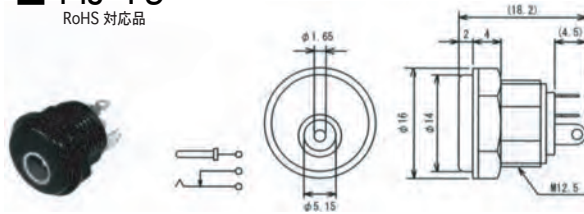

■ MJ-13

RoHS 対応品