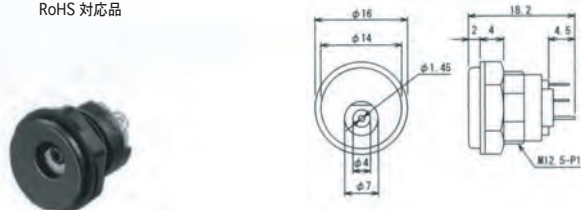

■ MJ-20
RoHS 対応品