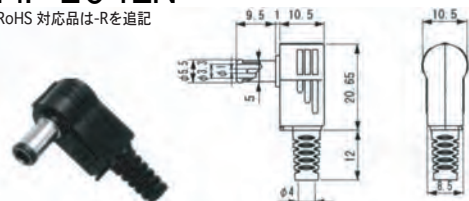

■ MP-204LN

RoHS 対応品は-Rを追記