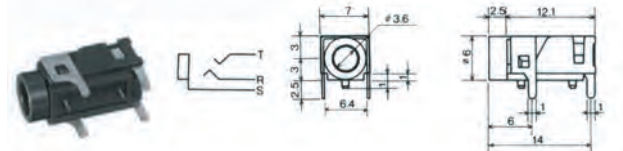

■ MP-019LC
RoHS 対応品は-Rを追記

■ MP-13LC
RoHS 対応品は-Rを追記

■ MJ-073H
RoHS 対応品は-Rを追記

■ MJ-74N
RoHS 対応品は-Rを追記

■ MJ-2035
RoHS 対応品

■ MJ-2335
RoHS 対応品

■ MX-387GL
RoHS 対応品

◆ 単頭 プラグ & ジャック ◆