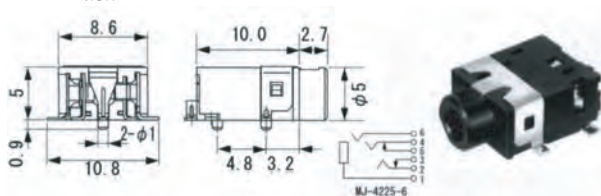

■ MJ-4225-6

RoHS 対応品