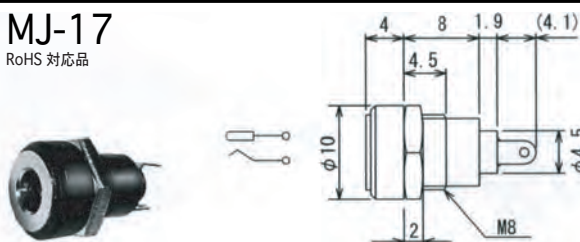

■ MJ-17

RoHS 対応品