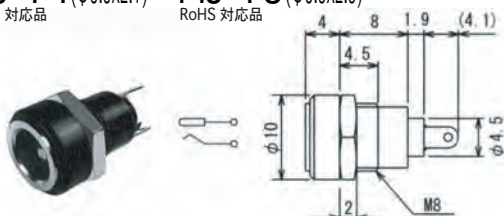

◆ DC プラグ & ジャック ◆

■ DC JACK

φ5.5X2.1 DC12V 0.5A
φ5.5X2.5 DC12V 1A

■ MJ-10(φ5.5X2.1)
RoHS 対応品

MJ-11 (φ5.5X2.5)
RoHS 対応品

■ MJ-14(φ5.5X2.1)
RoHS 対応品

MJ-15(φ5.5X2.5)
RoHS 対応品

■ MJ-40(φ5.5X2.1)
RoHS 対応品は-Rを追記