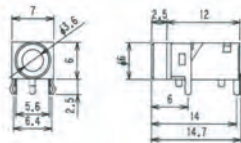

■ MJ-2135

RoHS 対応品