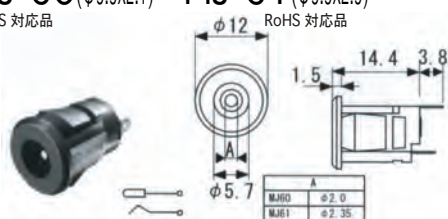

■ MJ-60(φ5.5X2.1)
RoHS 対応品

MJ-61 (φ5.5X2.5)
RoHS 対応品