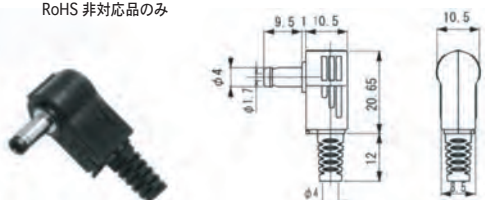

EIAJ RC5320A TYPE2
φ4.0x1.7 DC6.3V 2A

■ MP-202

RoHS 対応品は-Rを追記

■ MP202LN

RoHS 非対応品のみ

■ MJ-12

RoHS 対応品

■ MJ-17