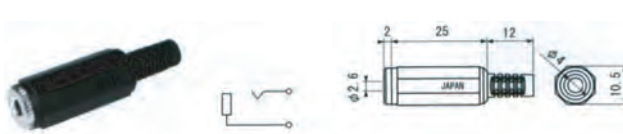

■ MJ-165A

RoHS 対応品は-Rを追記