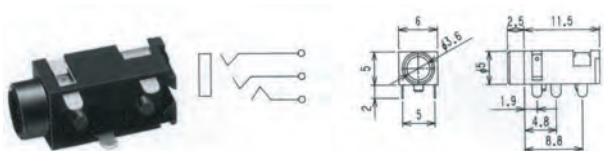

■ MP-019LC
RoHS 対応品は-Rを追記

■ MP-13LC
RoHS 対応品は-Rを追記

■ MJ-073H
RoHS 対応品は-Rを追記

■ MJ-74N
RoHS 対応品は-Rを追記

■ MJ-2035
RoHS 対応品

■ MJ-2335
RoHS 対応品

■ MX-387GL
RoHS 対応品

◆ 単頭 プラグ & ジャック ◆