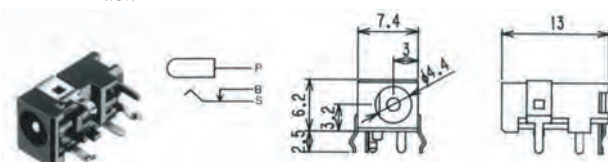

■ M04-730A0

RoHS 対応品