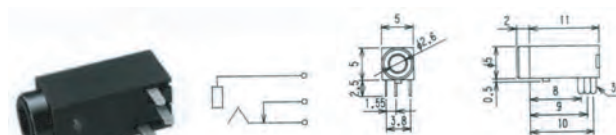

■ MJ-20
RoHS 対応品

■ M05-532A0
RoHS 対応品

■ MJ-085N
RoHS 対応品

■ φ2.5-2 極超小型
単頭プラグ & ジャック

■ MP-101MH
RoHS 対応品は-Rを追記

■ MP-022LN
RoHS 非対応品

■ MJ-2625
RoHS 対応品

◆ DC・単頭プラグ&ジャック ◆