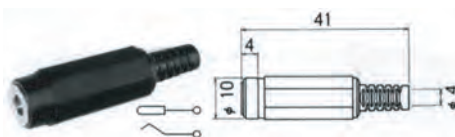

■ MJ-096N

RoHS 対応品は-Rを追記