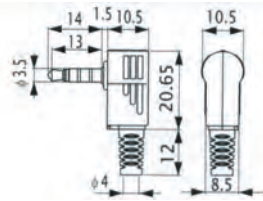

■ MJ-073

RoHS 対応品は-Rを追記

■ φ3.5-4極小型 単頭プラグ & ジャック

■ MP-435

RoHS 非対応品

■ MP-435LN

RoHS 非対応品

■ MJ-064H