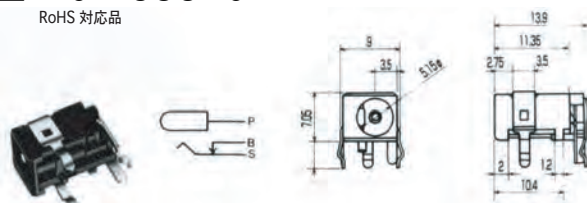

■ M04-533B0

RoHS 対応品