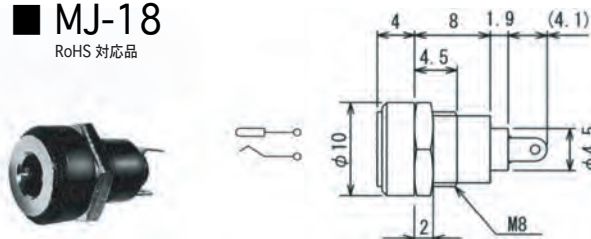

■ MJ-18

RoHS 対応品