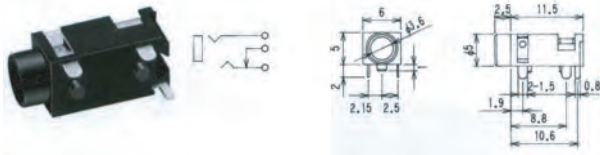

◆ 単頭 プラグ & ジャック ◆

■ φ3.5-2極小型 単頭プラグ & ジャック

■ MP-105AC
RoHS 対応品は-Rを追記

■ MP-105LC
RoHS 対応品は-Rを追記

■ MJ-164H
RoHS 対応品

■ MJ-2235
RoHS 対応品

■ MJ-164A
RoHS 対応品は-Rを追記

■ φ3.5-3極小型 単頭プラグ & ジャック