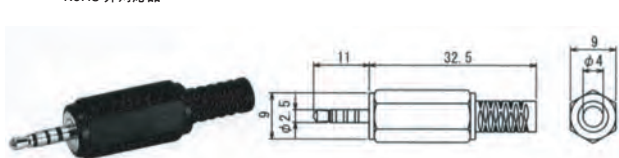

■ φ2.5-4極超小型 単頭プラグ&ジャック

■ MP-425

RoHS 非対応品