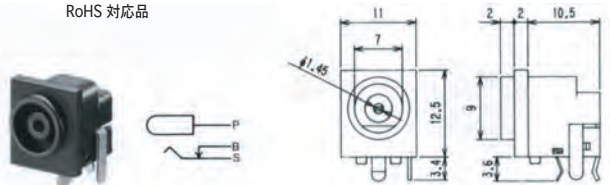

■ M05-532A0
RoHS 対応品