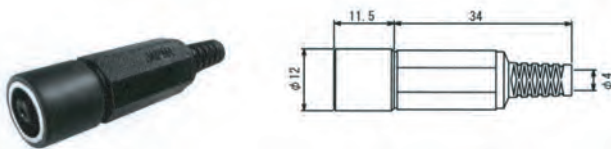

■ MJ-085N
RoHS 対応品