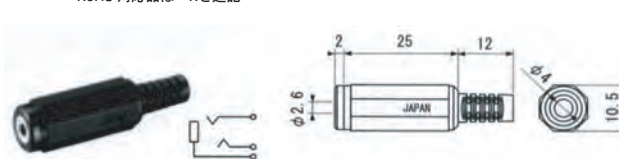

RoHS 非対応品

■ MJ-2-348A0

RoHS 対応品は-Rを追記

■ MJ-071H

RoHS 対応品は-Rを追記

■ MJ-072

RoHS 対応品は-Rを追記

■ φ2.5-4極超小型 単頭プラグ&ジャック