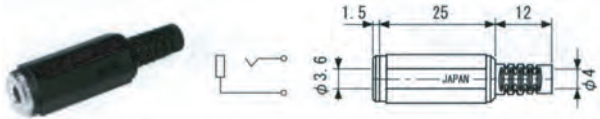

◆ 単頭 プラグ & ジャック ◆

■ φ3.5-2極小型 単頭プラグ & ジャック

■ MP-105AC
RoHS 対応品は-Rを追記

■ MP-105LC
RoHS 対応品は-Rを追記

■ MJ-164H
RoHS 対応品

■ MJ-2235
RoHS 対応品

■ MJ-164A
RoHS 対応品は-Rを追記

■ φ3.5-3極小型 単頭プラグ & ジャック