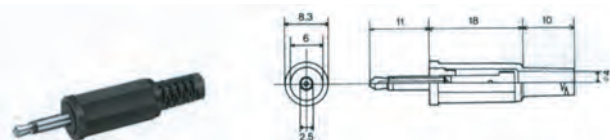

■ MJ-20
RoHS 対応品

■ M05-532A0
RoHS 対応品

■ MJ-085N
RoHS 対応品

■ φ2.5-2 極超小型
単頭プラグ & ジャック

■ MP-101MH
RoHS 対応品は-Rを追記

■ MP-022LN
RoHS 非対応品

■ MJ-2625
RoHS 対応品

◆ DC・単頭プラグ&ジャック ◆