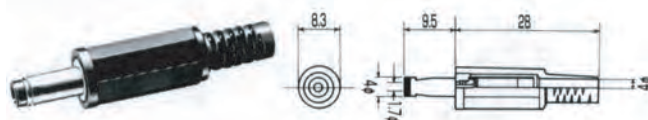

■ 電圧区分2 適合品

EIAJ RC5320A TYPE2
φ4.0x1.7 DC6.3V 2A

■ MP-202

RoHS 対応品は-Rを追記