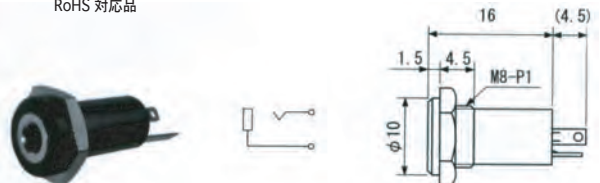

◆ 単頭 プラグ & ジャック ◆

■ φ3.5-2極小型 単頭プラグ & ジャック

■ MP-105AC
RoHS 対応品は-Rを追記

■ MP-105LC
RoHS 対応品は-Rを追記

■ MJ-164H
RoHS 対応品

■ MJ-2235
RoHS 対応品

■ MJ-164A
RoHS 対応品は-Rを追記

■ φ3.5-3極小型 単頭プラグ & ジャック