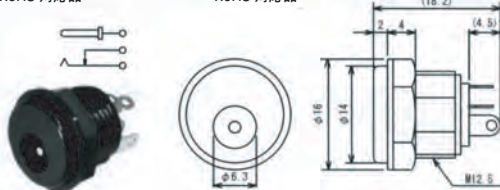

◆ DC プラグ & ジャック ◆

■ DC JACK

φ5.5X2.1 DC12V 0.5A
φ5.5X2.5 DC12V 1A

■ MJ-10(φ5.5X2.1)
RoHS 対応品

MJ-11 (φ5.5X2.5)
RoHS 対応品

■ MJ-14(φ5.5X2.1)
RoHS 対応品

MJ-15(φ5.5X2.5)
RoHS 対応品

■ MJ-40(φ5.5X2.1)
RoHS 対応品は-Rを追記