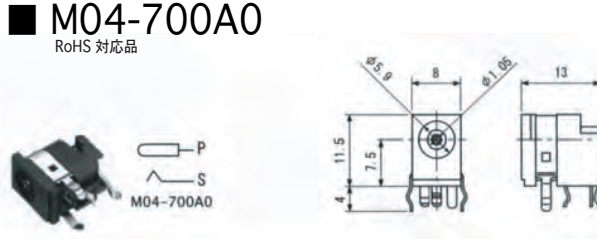

■ M04-700A0

RoHS 対応品