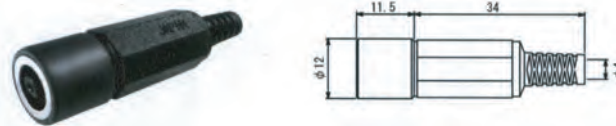

RoHS 対応品

◆ DC プラグ & ジャック ◆

■ 電圧区分4 適合品
EIAJ RC5320A TYPE4
φ5.5x3.3 DC13.5V 2A

■ M04-700A0
RoHS 対応品

■ M04-390DJ
RoHS 対応品

■ MJ-084N
RoHS 対応品

■ 電圧区分5 適合品
EIAJ RC5320A TYPE5
φ6.5x4.3 DC18V 2A

■ MP-205
RoHS 対応品は-Rを追記

■ MJ-20
RoHS 対応品

■ M05-532A0
RoHS 対応品

■ MJ-085N
RoHS 対応品

■ φ2.5-2 極超小型
単頭プラグ & ジャック

■ MP-101MH
RoHS 対応品は-Rを追記

■ MP-022LN
RoHS 非対応品

■ MJ-2625
RoHS 対応品

◆ DC・単頭プラグ&ジャック ◆