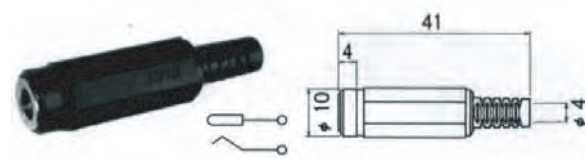

■ MJ-097N

RoHS 対応品は-Rを追記