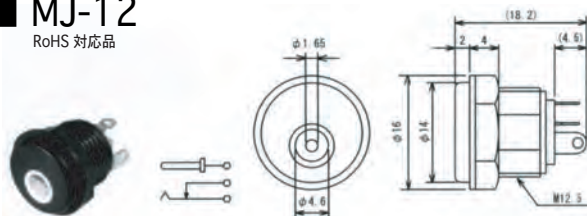

EIAJ RC5320A TYPE2
φ4.0x1.7 DC6.3V 2A

■ MP-202

RoHS 対応品は-Rを追記

■ MP202LN

RoHS 非対応品のみ

■ MJ-12

RoHS 対応品

■ MJ-17