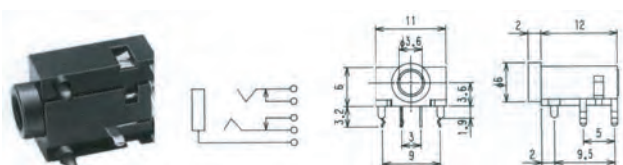

■ MP-019LC
RoHS 対応品は-Rを追記

■ MP-13LC
RoHS 対応品は-Rを追記

■ MJ-073H
RoHS 対応品は-Rを追記

■ MJ-74N
RoHS 対応品は-Rを追記

■ MJ-2035
RoHS 対応品

■ MJ-2335
RoHS 対応品

■ MX-387GL
RoHS 対応品

◆ 単頭 プラグ & ジャック ◆