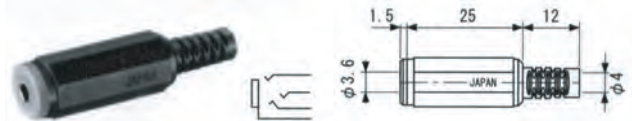

RoHS 対応品は-Rを追記

■ MJ-2135

RoHS 対応品

■ MJ-064

RoHS 対応品は-Rを追記

■ メタルコネクタ

METAL CONNECTOR

	PLUG	SOCKET
MI-719 2P		
MI-720 3P		
MI-721 4P		
MI-747 5P		
MI-748 6P		
MI-752 7P		
MI-753 8P		