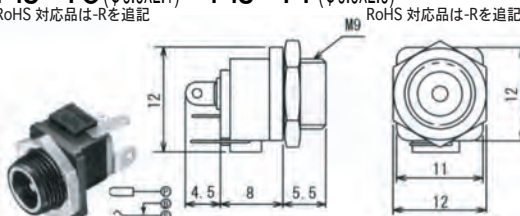

■ MJ-40(φ5.5X2.1)
RoHS 対応品は-Rを追記

MJ-41 (φ5.5X2.5)
RoHS 対応品は-Rを追記