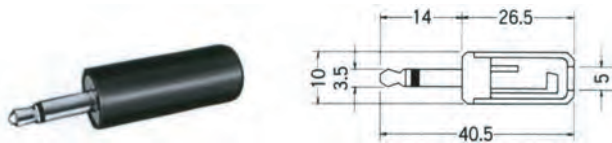

◆ 単頭 プラグ & ジャック ◆

■ φ3.5-2極小型 単頭プラグ & ジャック

■ MP-105AC
RoHS 対応品は-Rを追記

■ MP-105LC
RoHS 対応品は-Rを追記

■ MJ-164H
RoHS 対応品

■ MJ-2235
RoHS 対応品

■ MJ-164A
RoHS 対応品は-Rを追記

■ φ3.5-3極小型 単頭プラグ & ジャック