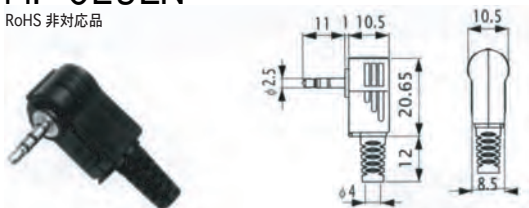

■ MP-023LN

RoHS 非対応品