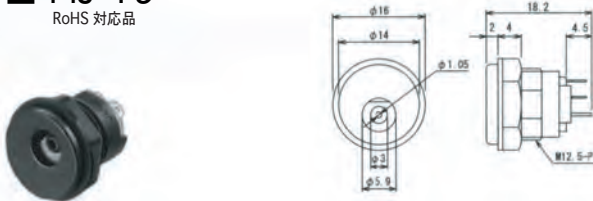

RoHS 対応品

◆ DC プラグ & ジャック ◆

■ 電圧区分4 適合品
EIAJ RC5320A TYPE4
φ5.5x3.3 DC13.5V 2A

■ M04-700A0
RoHS 対応品

■ M04-390DJ
RoHS 対応品

■ MJ-084N
RoHS 対応品

■ 電圧区分5 適合品
EIAJ RC5320A TYPE5
φ6.5x4.3 DC18V 2A

■ MP-205
RoHS 対応品は-Rを追記