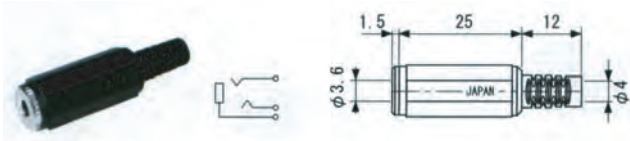

◆ 単頭 プラグ & ジャック ◆

■ MJ-073

RoHS 対応品は-Rを追記