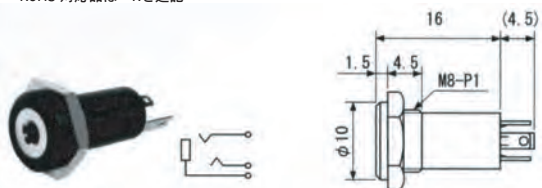

RoHS 非対応品

■ MJ-2-348A0

RoHS 対応品は-Rを追記

■ MJ-071H

RoHS 対応品は-Rを追記

■ MJ-072

RoHS 対応品は-Rを追記

■ φ2.5-4極超小型 単頭プラグ&ジャック