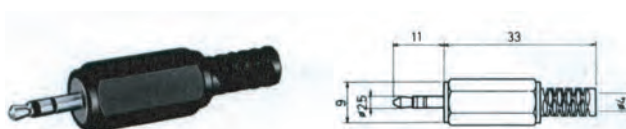

■ MJ-165H

RoHS 対応品は-Rを追記

■ MJ-165A

RoHS 対応品は-Rを追記

■ φ2.5-3極超小型 単頭プラグ&ジャック

■ MP-025MH

RoHS 非対応品

■ MP-023LN