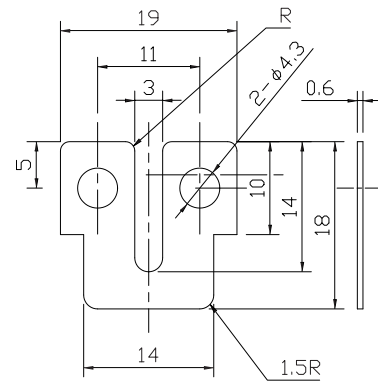

◆ 端子台用付属部品(ショートバー) ◆

■ TS-07

材質：黄銅、ニッケルメッキ
 定格電流：20A
 ピッチ：11mm用

適用端子台型番：TLP91□,TG10□,TA10□

■ TS-08

材質：黄銅、ニッケルメッキ
 定格電流：20A
 ピッチ：11mm用

適用端子台型番：TLP91□,TG10□,TA10□

■ TS-13A

材質：黄銅、ニッケルメッキ
 定格電流：80A
 ピッチ：16mm用

適用端子台型番：TG110,TG118,TG175B-M5

■ TS-30

材質：銅、ニッケルメッキ
 定格電流：150A
 ピッチ：27mm用

適用端子台型番：TG200B