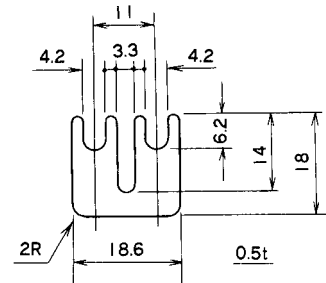

◆ 端子台用付属部品(ショートバー) ◆

■ TS-07

材質：黄銅、ニッケルメッキ
 定格電流：20A
 ピッチ：11mm用

適用端子台型番：TLP91□,TG10□,TA10□

■ TS-08

材質：黄銅、ニッケルメッキ
 定格電流：20A
 ピッチ：11mm用

適用端子台型番：TLP91□,TG10□,TA10□

■ TS-13A

材質：黄銅、ニッケルメッキ
 定格電流：80A
 ピッチ：16mm用

適用端子台型番：TG110,TG118,TG175B-M5

■ TS-30

材質：銅、ニッケルメッキ
 定格電流：150A
 ピッチ：27mm用

適用端子台型番：TG200B