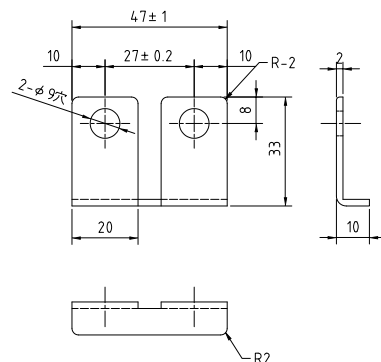

◆ 端子台用付属部品(ショートバー) ◆

■ TS-07

材質：黄銅、ニッケルメッキ
 定格電流：20A
 ピッチ：11mm用

適用端子台型番：TLP91□,TG10□,TA10□

■ TS-08

材質：黄銅、ニッケルメッキ
 定格電流：20A
 ピッチ：11mm用

適用端子台型番：TLP91□,TG10□,TA10□

■ TS-13A

材質：黄銅、ニッケルメッキ
 定格電流：80A
 ピッチ：16mm用

適用端子台型番：TG110,TG118,TG175B-M5

■ TS-30

材質：銅、ニッケルメッキ
 定格電流：150A
 ピッチ：27mm用

適用端子台型番：TG200B