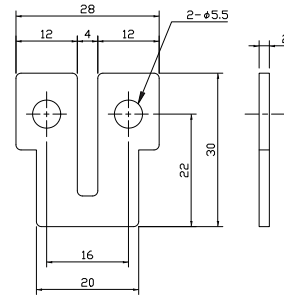

◆ 端子台用付属部品(ショートバー) ◆

■ TS-07

材質：黄銅、ニッケルメッキ
 定格電流：20A
 ピッチ：11mm用

適用端子台型番：TLP91□,TG10□,TA10□

■ TS-08

材質：黄銅、ニッケルメッキ
 定格電流：20A
 ピッチ：11mm用

適用端子台型番：TLP91□,TG10□,TA10□

■ TS-13A

材質：黄銅、ニッケルメッキ
 定格電流：80A
 ピッチ：16mm用

適用端子台型番：TG110,TG118,TG175B-M5

■ TS-30

材質：銅、ニッケルメッキ
 定格電流：150A
 ピッチ：27mm用

適用端子台型番：TG200B