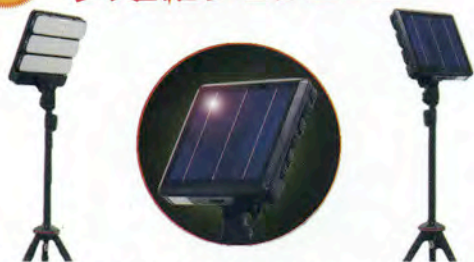

# すんぞいライト

トランスフォーム

YouTube

LOW  
13時間以上点灯  
600lm

MIDDLE  
4時間以上点灯  
1560lm

HIGH  
2時間以上点灯  
3450lm

AC充電 8時間～10時間  
太陽光充電 24時間

道路工事や建築現場だけじゃなく!! 災害時の広域照明にも

## トランスフォーム

道路工事や建築現場だけじゃなく  
災害時の広域照明にも!!

災害・停電時はエリアライトを外して  
分割して運べる為、持運びがラクラク!!

## 太陽光発電

充電方法も機能も多彩なソーラー LED 投光器  
災害時・停電時にも安心の明かり!!

## ポイント

- ・組み立て簡単
- ・バッテリー内蔵
- ・分割可能のエリアライト
- ・エリアライトには磁石付
- ・エリアライトの連結も可能
- ・収納ケース付き、持運び便利
- ・USBポート付き、スマホに充電可能
- ・ソーラーパネル搭載、太陽光充電可
- ・IP44

お問い合わせご用命は

**JDS** 城南電気精器株式会社

〒143-0015 東京都大田区大森西 2-2-16

TEL : 03-3762-5335 / FAX : 03-3762-5338